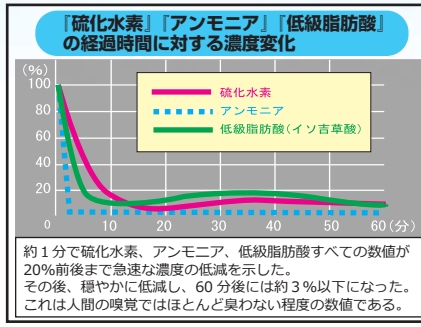

○ 特徴 1

ムー プロテクトは一般家屋に存在する 57 菌（世界微生物災害防止学会承認）を含む 397 菌（2008 年 12 月現在）に対して効果を確認しています。（ちなみに JIS のかび抵抗性試験では特定 5 菌のみの試験です。日本で売られている防カビ剤で効果が出ない（カビが発生するのは 57 菌全種に効果があるものではないからです）

○ 特徴 2

水・温水にほとんど流出しないため、長期間の効果持続が見込めます。

（流出試験実施：24 時間で 3 ppm ⇒有効成分の 5% が流出するのに約 45 年かかる計算になります）

○ 特徴 3

抗菌のメカニズムは、一般的な殺菌剤・漂白剤は核まで攻撃して細胞を死滅させます。死滅させた後にも周囲には同種の浮遊菌が存在し、温度・湿度などの条件がそろえばまた繁殖を始めます。ムー プロテクトの出来る事は核をそのままにして、細胞膜・細胞壁のように一番外側の部分のみを阻害します。細胞膜を破壊された菌はいずれ死滅しますが、その細胞が死滅する間、同種菌に対して危険情報の伝達をします。危険情報入手した同種の菌はその部分には近寄りません。この抗菌処理をした部分については温度・湿度などの条件が整っても再繁殖することはありません。

○ 特徴 4

ムー プロテクトは純国産されている有機系防カビ剤です。一液で防カビ・抗菌・防腐・防藻の役割を持ちます。

○ 特徴 5

ムー プロテクト床上専用に添加されている消臭剤は、多くの悪臭に対し瞬時に反応し除去することができる理想的な消臭剤です。アンモニア（し尿のにおい）イソ吉草酸（足の裏のにおい）などすぐに消したい悪臭に有効で、東日本大震災時にも被災地支援でとても重宝されました。植物由来の成分で人体にも安全です。

防カビ試験

左：ムープロテクト塗布
右：無塗布